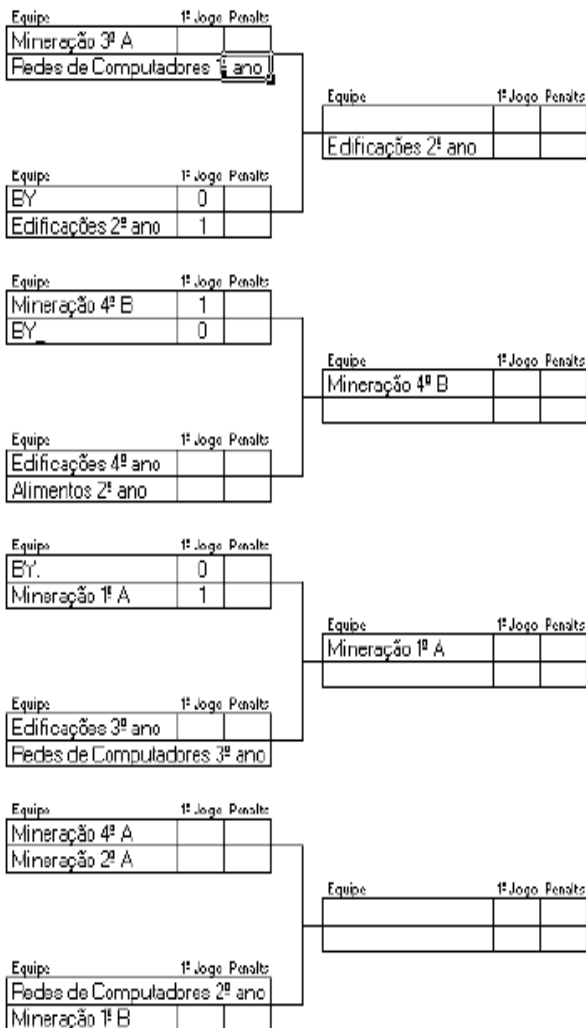

II JOGOS INTERNOS DO INSTITUTO FEDERAL DO AMAPÁ

Modalidade: Queimada Masculino

Semifinal

Equipe	1º Jogo	Penalty

Final