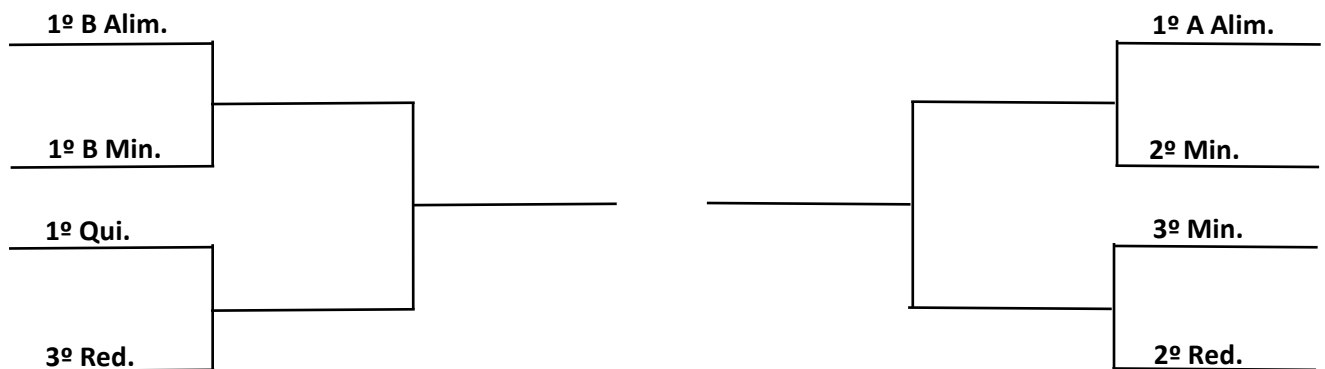

II JOGOS INTERNOS DO INSTITUTO FEDERAL DO AMAPÁ

Modalidade: Futsal Masculino

Chave A

Chave B

FINAL

_____ X _____
(Vencedor da Chave A) (Vencedor da Chave B)

II JOGOS INTERNOS DO INSTITUTO FEDERAL DO AMAPÁ

Modalidade: Futsal Feminino

Chave A

Chave B

FINAL

_____ X _____
(Vencedor da Chave A) (Vencedor da Chave B)

II JOGOS INTERNOS DO INSTITUTO FEDERAL DO AMAPÁ

Modalidade: Handebol Masculino

Chave A

Chave B

FINAL

_____ X _____
(Vencedor da Chave A) (Vencedor da Chave B)

II JOGOS INTERNOS DO INSTITUTO FEDERAL DO AMAPÁ

Modalidade: Handebol Feminino

Chave A

Chave B

FINAL

_____ X _____
(Vencedor da Chave A) (Vencedor da Chave B)