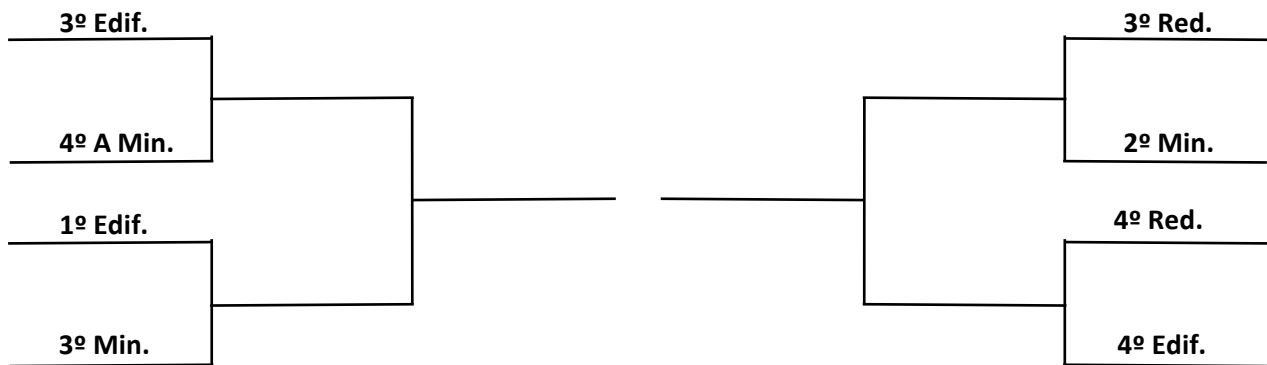

FINAL

_____ X _____
(Vencedor da Chave A) (Vencedor da Chave B)

II JOGOS INTERNOS DO INSTITUTO FEDERAL DO AMAPÁ

Modalidade: Handebol Feminino

Chave A

Chave B

FINAL

_____ X _____
(Vencedor da Chave A) (Vencedor da Chave B)

II JOGOS INTERNOS DO INSTITUTO FEDERAL DO AMAPÁ

Modalidade: Voleibol Masculino

Chave A

Chave B

FINAL

_____ X _____
(Vencedor da Chave A) (Vencedor da Chave B)

II JOGOS INTERNOS DO INSTITUTO FEDERAL DO AMAPÁ

Modalidade: Voleibol Feminino

Chave A

Chave B

FINAL

_____ X _____
(Vencedor da Chave A) (Vencedor da Chave B)

II JOGOS INTERNOS DO INSTITUTO FEDERAL DO AMAPÁ

Modalidade: Basquete Masculino

Chave A