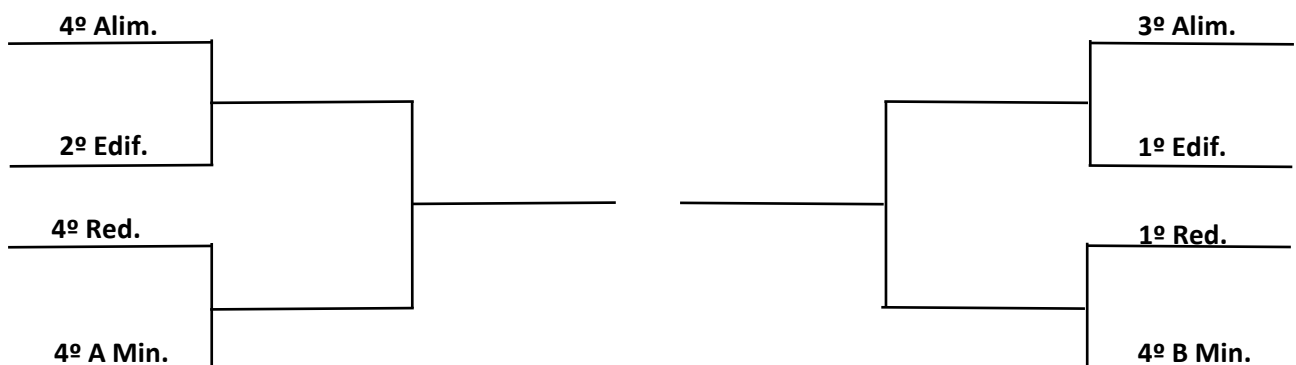

II JOGOS INTERNOS DO INSTITUTO FEDERAL DO AMAPÁ

Modalidade: Futsal Masculino

Chave A

Chave B

FINAL

_____ X _____
(Vencedor da Chave A) (Vencedor da Chave B)

II JOGOS INTERNOS DO INSTITUTO FEDERAL DO AMAPÁ

Modalidade: Futsal Feminino

Chave A

Chave B

FINAL

_____ X _____
(Vencedor da Chave A) (Vencedor da Chave B)

II JOGOS INTERNOS DO INSTITUTO FEDERAL DO AMAPÁ

Modalidade: Handebol Masculino

Chave A

Chave B