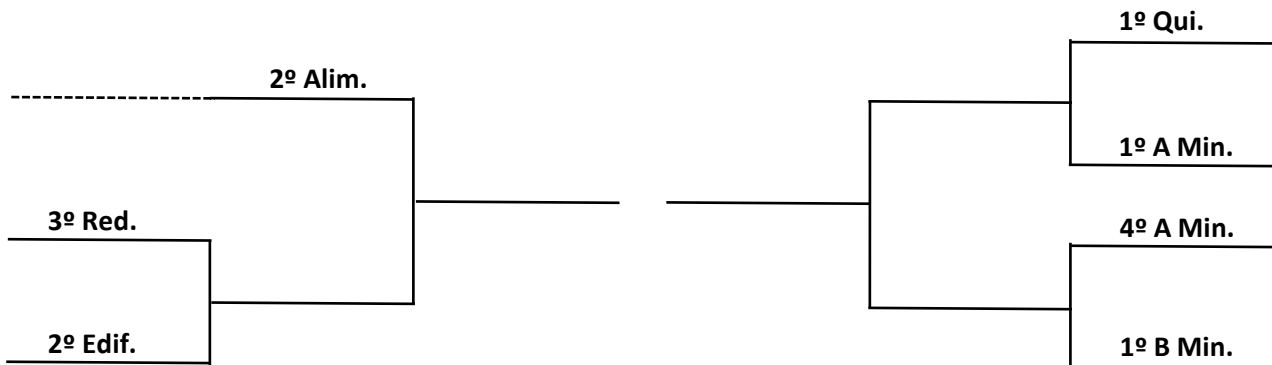

Chave A

Chave B

FINAL

_____ X _____
(Vencedor da Chave A) (Vencedor da Chave B)

II JOGOS INTERNOS DO INSTITUTO FEDERAL DO AMAPÁ

Modalidade: Handebol Masculino

Chave A

Chave B

FINAL

_____ X _____
(Vencedor da Chave A) (Vencedor da Chave B)

II JOGOS INTERNOS DO INSTITUTO FEDERAL DO AMAPÁ

Modalidade: Handebol Feminino

Chave A

Chave B

FINAL

_____ X _____
(Vencedor da Chave A) (Vencedor da Chave B)

II JOGOS INTERNOS DO INSTITUTO FEDERAL DO AMAPÁ

Modalidade: Voleibol Masculino

Chave A

Chave B

FINAL

_____ X _____
(Vencedor da Chave A) (Vencedor da Chave B)

II JOGOS INTERNOS DO INSTITUTO FEDERAL DO AMAPÁ