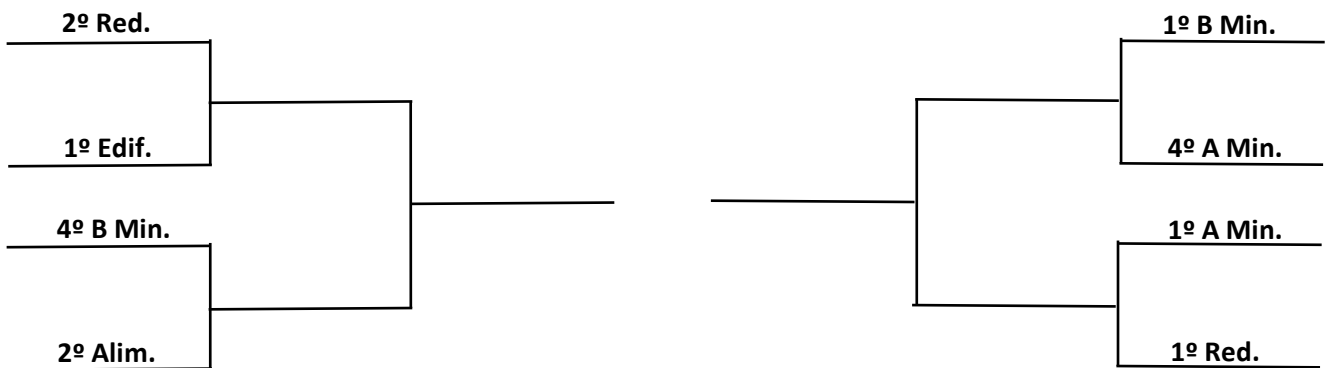

II JOGOS INTERNOS DO INSTITUTO FEDERAL DO AMAPÁ

Modalidade: Futsal Masculino

Chave A

Chave B

FINAL

_____ X _____
(Vencedor da Chave A) (Vencedor da Chave B)

II JOGOS INTERNOS DO INSTITUTO FEDERAL DO AMAPÁ

Modalidade: Futsal Feminino

Chave A

Chave B

FINAL

_____ X _____
(Vencedor da Chave A) (Vencedor da Chave B)

II JOGOS INTERNOS DO INSTITUTO FEDERAL DO AMAPÁ

Modalidade: Handebol Masculino

Chave A

Chave B

FINAL

_____ X _____
(Vencedor da Chave A) (Vencedor da Chave B)

II JOGOS INTERNOS DO INSTITUTO FEDERAL DO AMAPÁ

Modalidade: Handebol Feminino

Chave A

Chave B

FINAL

_____ X _____
(Vencedor da Chave A) (Vencedor da Chave B)

II JOGOS INTERNOS DO INSTITUTO FEDERAL DO AMAPÁ

Modalidade: Voleibol Masculino

Chave A

Chave B

FINAL

_____ X _____
(Vencedor da Chave A) (Vencedor da Chave B)

II JOGOS INTERNOS DO INSTITUTO FEDERAL DO AMAPÁ