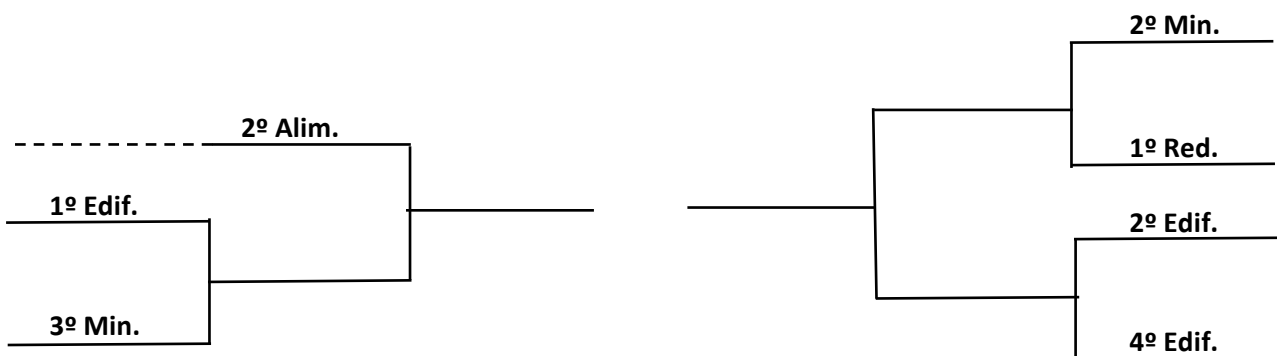

II JOGOS INTERNOS DO INSTITUTO FEDERAL DO AMAPÁ

Modalidade: Futsal Masculino

Chave A

Chave B

FINAL

_____ X _____
(Vencedor da Chave A) (Vencedor da Chave B)

II JOGOS INTERNOS DO INSTITUTO FEDERAL DO AMAPÁ

Modalidade: Futsal Feminino

Chave A

Chave B

FINAL

_____ X _____
(Vencedor da Chave A) (Vencedor da Chave B)

II JOGOS INTERNOS DO INSTITUTO FEDERAL DO AMAPÁ

Modalidade: Handebol Masculino

Chave A

Chave B