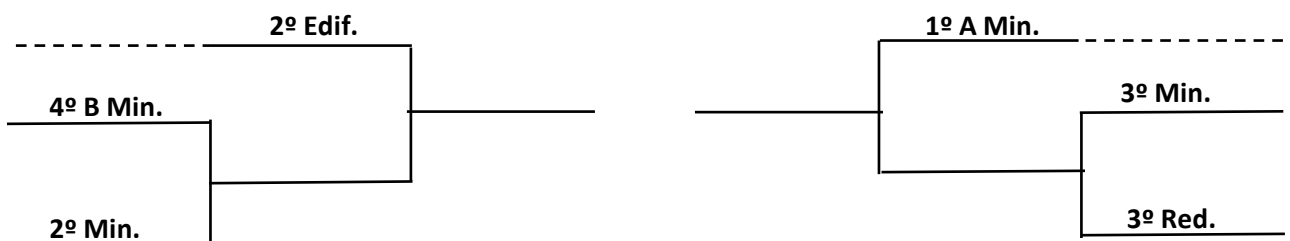

II JOGOS INTERNOS DO INSTITUTO FEDERAL DO AMAPÁ

Modalidade: Voleibol Masculino

Chave A

Chave B

FINAL

_____ X _____
(Vencedor da Chave A) (Vencedor da Chave B)

II JOGOS INTERNOS DO INSTITUTO FEDERAL DO AMAPÁ

Modalidade: Voleibol Feminino

Chave A

Chave B

FINAL

_____ X _____
(Vencedor da Chave A) (Vencedor da Chave B)

II JOGOS INTERNOS DO INSTITUTO FEDERAL DO AMAPÁ

Modalidade: Basquete Masculino

Chave A

Chave B

FINAL

_____ X _____
(Vencedor da Chave A) (Vencedor da Chave B)

MEC – SETEC
SERVIÇO PÚBLICO FEDERAL
INSTITUTO FEDERAL DE EDUCAÇÃO, CIÊNCIA E
TECNOLOGIA DO AMAPÁ

II JOGOS INTERNOS DO INSTITUTO FEDERAL DO AMAPÁ