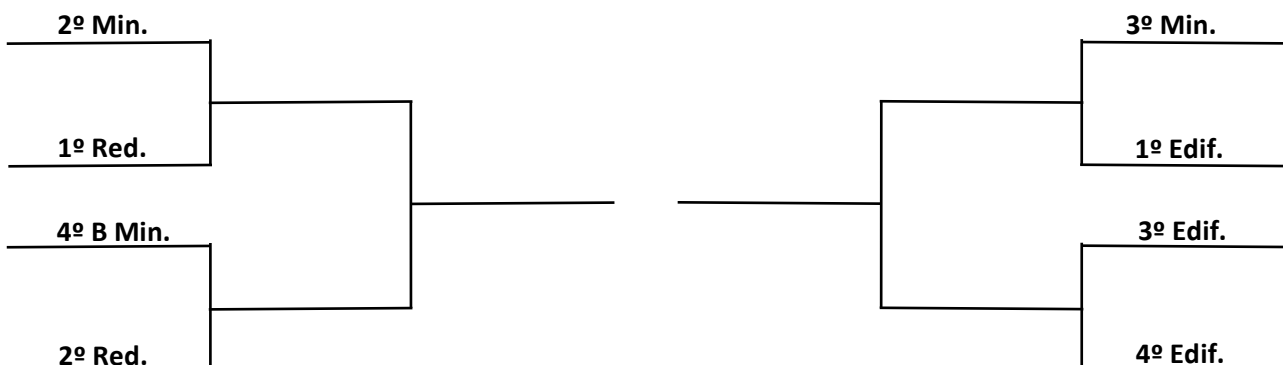

Chave A

Chave B

FINAL

_____ X _____
(Vencedor da Chave A) (Vencedor da Chave B)

II JOGOS INTERNOS DO INSTITUTO FEDERAL DO AMAPÁ

Modalidade: Handebol Masculino

Chave A

Chave B

FINAL

_____ X _____
(Vencedor da Chave A) (Vencedor da Chave B)

II JOGOS INTERNOS DO INSTITUTO FEDERAL DO AMAPÁ

Modalidade: Handebol Feminino

Chave A

Chave B

FINAL

_____ X _____
(Vencedor da Chave A) (Vencedor da Chave B)

II JOGOS INTERNOS DO INSTITUTO FEDERAL DO AMAPÁ

Modalidade: Voleibol Masculino

Chave A

Chave B

FINAL

_____ X _____
(Vencedor da Chave A) (Vencedor da Chave B)

II JOGOS INTERNOS DO INSTITUTO FEDERAL DO AMAPÁ

Modalidade: Voleibol Feminino

Chave A

Chave B

FINAL

_____ X _____
(Vencedor da Chave A) (Vencedor da Chave B)

II JOGOS INTERNOS DO INSTITUTO FEDERAL DO AMAPÁ

Modalidade: Basquete Masculino

Chave A