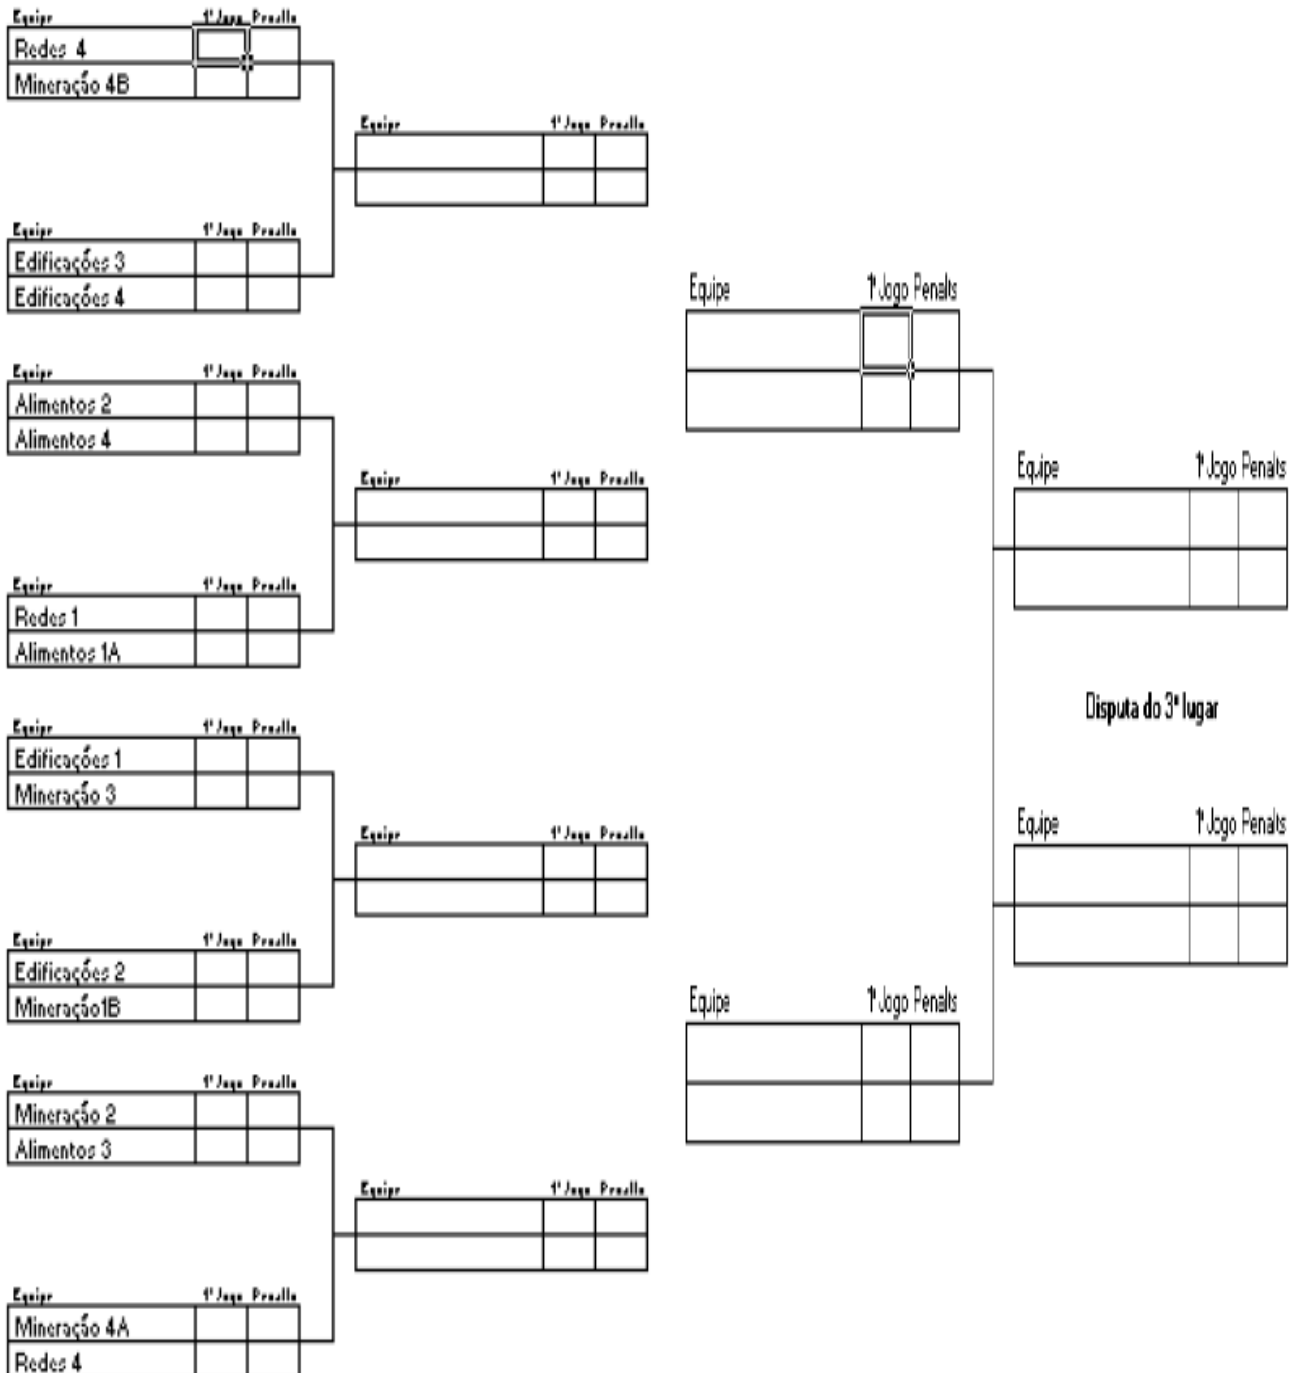

MEC – SETEC
SERVIÇO PÚBLICO FEDERAL
INSTITUTO FEDERAL DE EDUCAÇÃO, CIÊNCIA E
TECNOLOGIA DO AMAPÁ

II JOGOS INTERNOS DO INSTITUTO FEDERAL DO AMAPÁ

Modalidade: Queimada Feminino