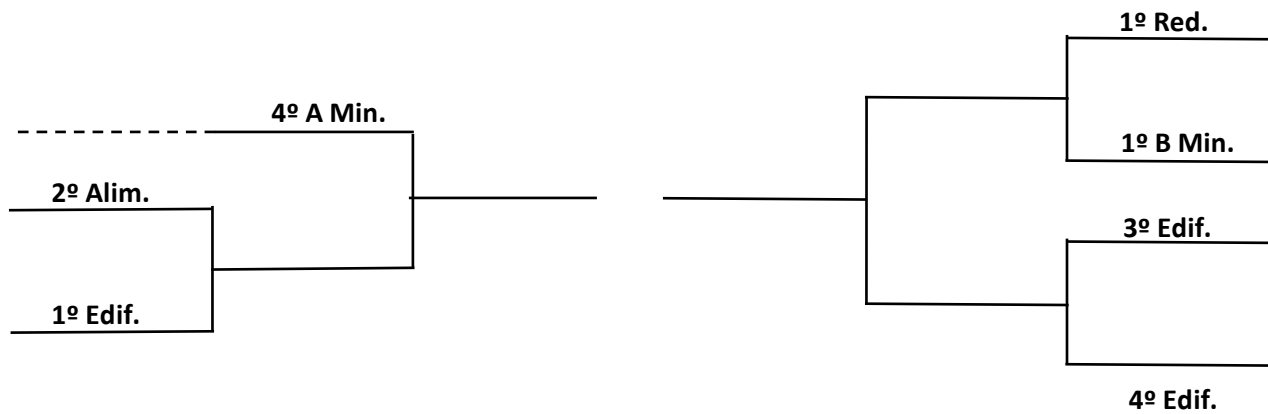

II JOGOS INTERNOS DO INSTITUTO FEDERAL DO AMAPÁ

Modalidade: Voleibol Masculino

Chave A

Chave B

FINAL

_____ X _____
(Vencedor da Chave A) (Vencedor da Chave B)

II JOGOS INTERNOS DO INSTITUTO FEDERAL DO AMAPÁ

Modalidade: Voleibol Feminino

Chave A

Chave B

FINAL

_____ X _____
(Vencedor da Chave A) (Vencedor da Chave B)

II JOGOS INTERNOS DO INSTITUTO FEDERAL DO AMAPÁ

Modalidade: Basquete Masculino

Chave A

Chave B

FINAL

_____ X _____
(Vencedor da Chave A) (Vencedor da Chave B)

MEC – SETEC
SERVIÇO PÚBLICO FEDERAL
INSTITUTO FEDERAL DE EDUCAÇÃO, CIÊNCIA E
TECNOLOGIA DO AMAPÁ

II JOGOS INTERNOS DO INSTITUTO FEDERAL DO AMAPÁ