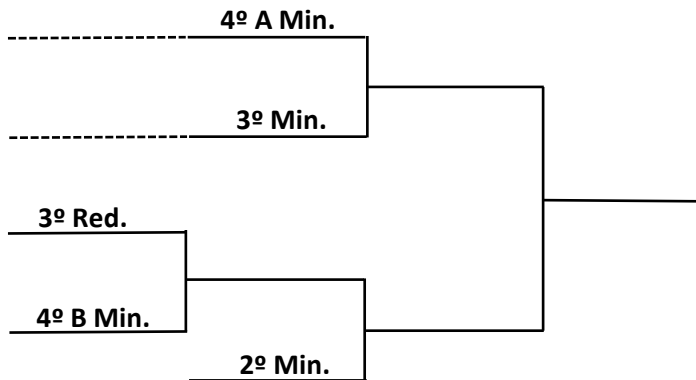

Chave A

Chave B

FINAL

_____ X _____
(Vencedor da Chave A) (Vencedor da Chave B)

II JOGOS INTERNOS DO INSTITUTO FEDERAL DO AMAPÁ

Modalidade: Handebol Masculino

Chave A

Chave B

FINAL

_____ X _____
(Vencedor da Chave A) (Vencedor da Chave B)

II JOGOS INTERNOS DO INSTITUTO FEDERAL DO AMAPÁ

Modalidade: Handebol Feminino

Chave A

Chave B

FINAL

_____ X _____
(Vencedor da Chave A) (Vencedor da Chave B)

II JOGOS INTERNOS DO INSTITUTO FEDERAL DO AMAPÁ

Modalidade: Voleibol Masculino

Chave A

Chave B

FINAL

_____ X _____
(Vencedor da Chave A) (Vencedor da Chave B)

II JOGOS INTERNOS DO INSTITUTO FEDERAL DO AMAPÁ

Modalidade: Voleibol Feminino

Chave A

Chave B

FINAL

_____ X _____
(Vencedor da Chave A) (Vencedor da Chave B)

II JOGOS INTERNOS DO INSTITUTO FEDERAL DO AMAPÁ

Modalidade: Basquete Masculino

Chave A