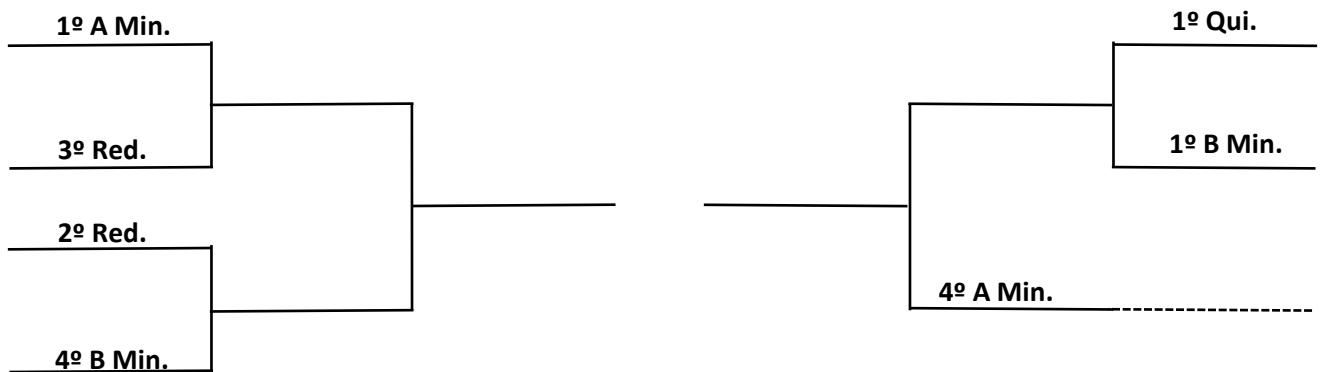

II JOGOS INTERNOS DO INSTITUTO FEDERAL DO AMAPÁ

Modalidade: Futsal Masculino

Chave A

Chave B

FINAL

_____ X _____
(Vencedor da Chave A) (Vencedor da Chave B)

II JOGOS INTERNOS DO INSTITUTO FEDERAL DO AMAPÁ

Modalidade: Futsal Feminino

Chave A

Chave B

FINAL

_____ X _____
(Vencedor da Chave A) (Vencedor da Chave B)

II JOGOS INTERNOS DO INSTITUTO FEDERAL DO AMAPÁ

Modalidade: Handebol Masculino

Chave A

Chave B